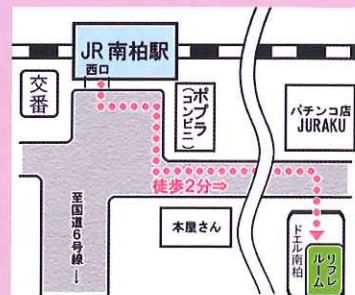

※受講料：20 時間 **130,000 円** (教材込み)

■千葉県南柏にある国際若石健康研究会日本分会公認のリフレクソロジーサロン & スクール

JAKUSEKI リフレルーム ☎04-7143-3613

〒277-0855 千葉県柏市南柏 1-4-15 ドエル南柏 102

JAKUSEKI リフレルーム 検索

営業時間

10:30 ~ 19:00

JR常磐線南柏駅 / 西口下車

左折して徒歩2分

(ラウンジ屋さん横から奥へ入って行くと、リフレルームの入り口があります)

もし、迷われましたら
 お気軽にご連絡下さい!

健康への鍵は自分の 姿勢を知ることから

カイロプラクティックをご存知ですか?

●カイロプラクティックとは?

カイロプラクティックはアメリカで始められた整体学です。
 しっかりした理論に基づいて無理なく骨盤(背骨)を整えることで
 様々な病気や痛み・腰・肩・首・頭痛・膝等の慢性症状の改善につながります。