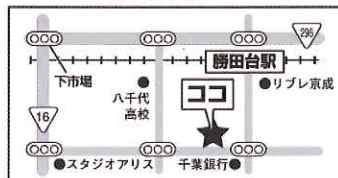

右記のクーポン持参で新年特別サービス!!

除隊後 定年退官後 新社会人祝い 新入学祝い にも

営 平日 / 10:00 ~ 19:00 土・日 / 12:00 ~ 18:00

休 祝日・第 3 日曜日

http://nttbj.itp.ne.jp/0474014270 電話 FAX でも注文承ります

はんこ広場 勝田台店

八千代市勝田台 1-39-32 (勝田台駅南口より徒歩 3 分)

TEL.047-401-4270 FAX.047-401-4276

隊員限定クーポン

限定
10
本

実印 黒水牛 (15mm)
通常 12,100 円

8,470 円 (税込)

その他の
印鑑・ゴム印も 10%OFF!!

※3000 円以上の商品に限る ※セール品除く

有効期限: 2012 年 2 月末迄

はんこ広場 勝田台店