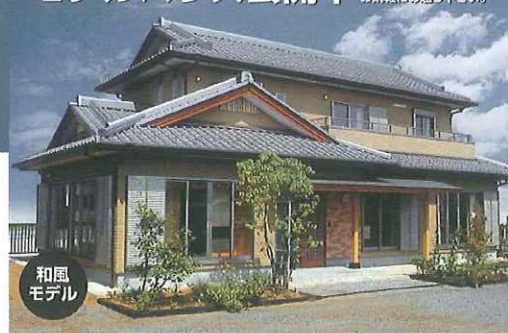

大規模ニュータウン
 柏・手賀の杜 - 売地 -
 約49坪～58坪 全7区画中残り3区画

1,280万円～1,470万円

- 所在: 柏市手賀の杜5丁目 ●交通: JR柏駅バス23分「手賀の杜5丁目」徒歩1分(80m) ●土地: 165.22㎡(49.97坪)～194.87㎡(58.94坪)
- 用途: 1種住居(60%・200%) ●設備: 公営水道・都市ガス・本下水 ●現況: 更地 ●設備: 公営水道・都市ガス・本下水 ●現況: 更地 < 売主 >

しっかり創って良い家を残す。
 “本物の家”だけがもつ品質感を、ぜひご体感下さい。
 モデルハウス公開中 AM10:00～PM4:30
 お気軽にお越し下さい。

大黒柱の家
 無垢材で創った

<http://www.furuyahome.com/>

健康は安心出来る食材から!! (発送承ります)

限定 初産タマゴ 90コ → 700円

オーガニック肥料 1袋 100円～
 (ガーデニング家庭菜園に!)

玉子以外にも
 おいしい旬の食材いっぱい
 お気軽にお問い合わせ下さい。