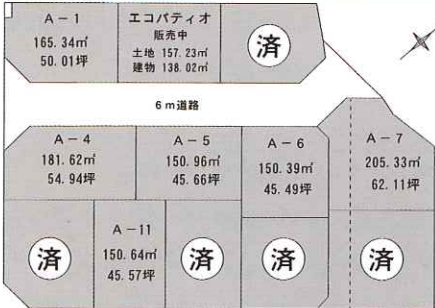

■販売価格 / **1,140万~1,430万円**

★土地面積 / **150,39㎡ (45,49坪) ~ 205,33㎡ (62,11坪)**

■所在地 / 群馬県前橋市幸塚町 62-11 他

フリーダイヤル
0120-208-754
ホームページ

群馬ダイキョー 検索

『マンションタイプ』
2,850万円 157,23㎡

売主 株式会社 **ダイキョー** 〒371-0007 前橋市上泉町 667-3
TEL:027-(26)6555 FAX:027-(26)6225

緑 豊 かな 林 間 コ ー ス 《昭和34年開場》