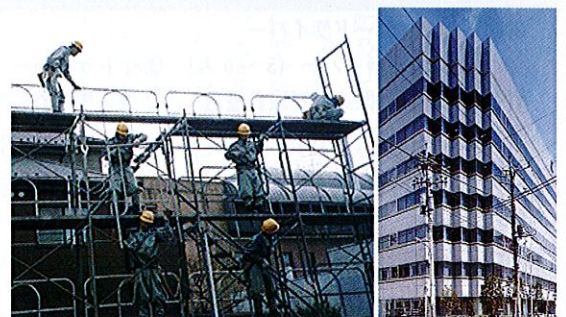

<http://www.kanekokasetsu.co.jp>

金子架設工業株式会社 市川グループ ☎090-3085-0964 担当/採用係

〒135-0007 東京都江東区新大橋 1-8-2